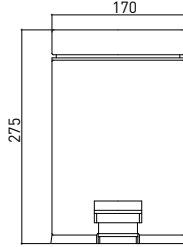

## 3054 0003 ÇÖP KOVASI 3 lt Pedallı Soft Close Kapak

Teknik Çizim / Technical Drawing

Krom  
Chrome

Ön / Front

Yan / Side

Üst / Top